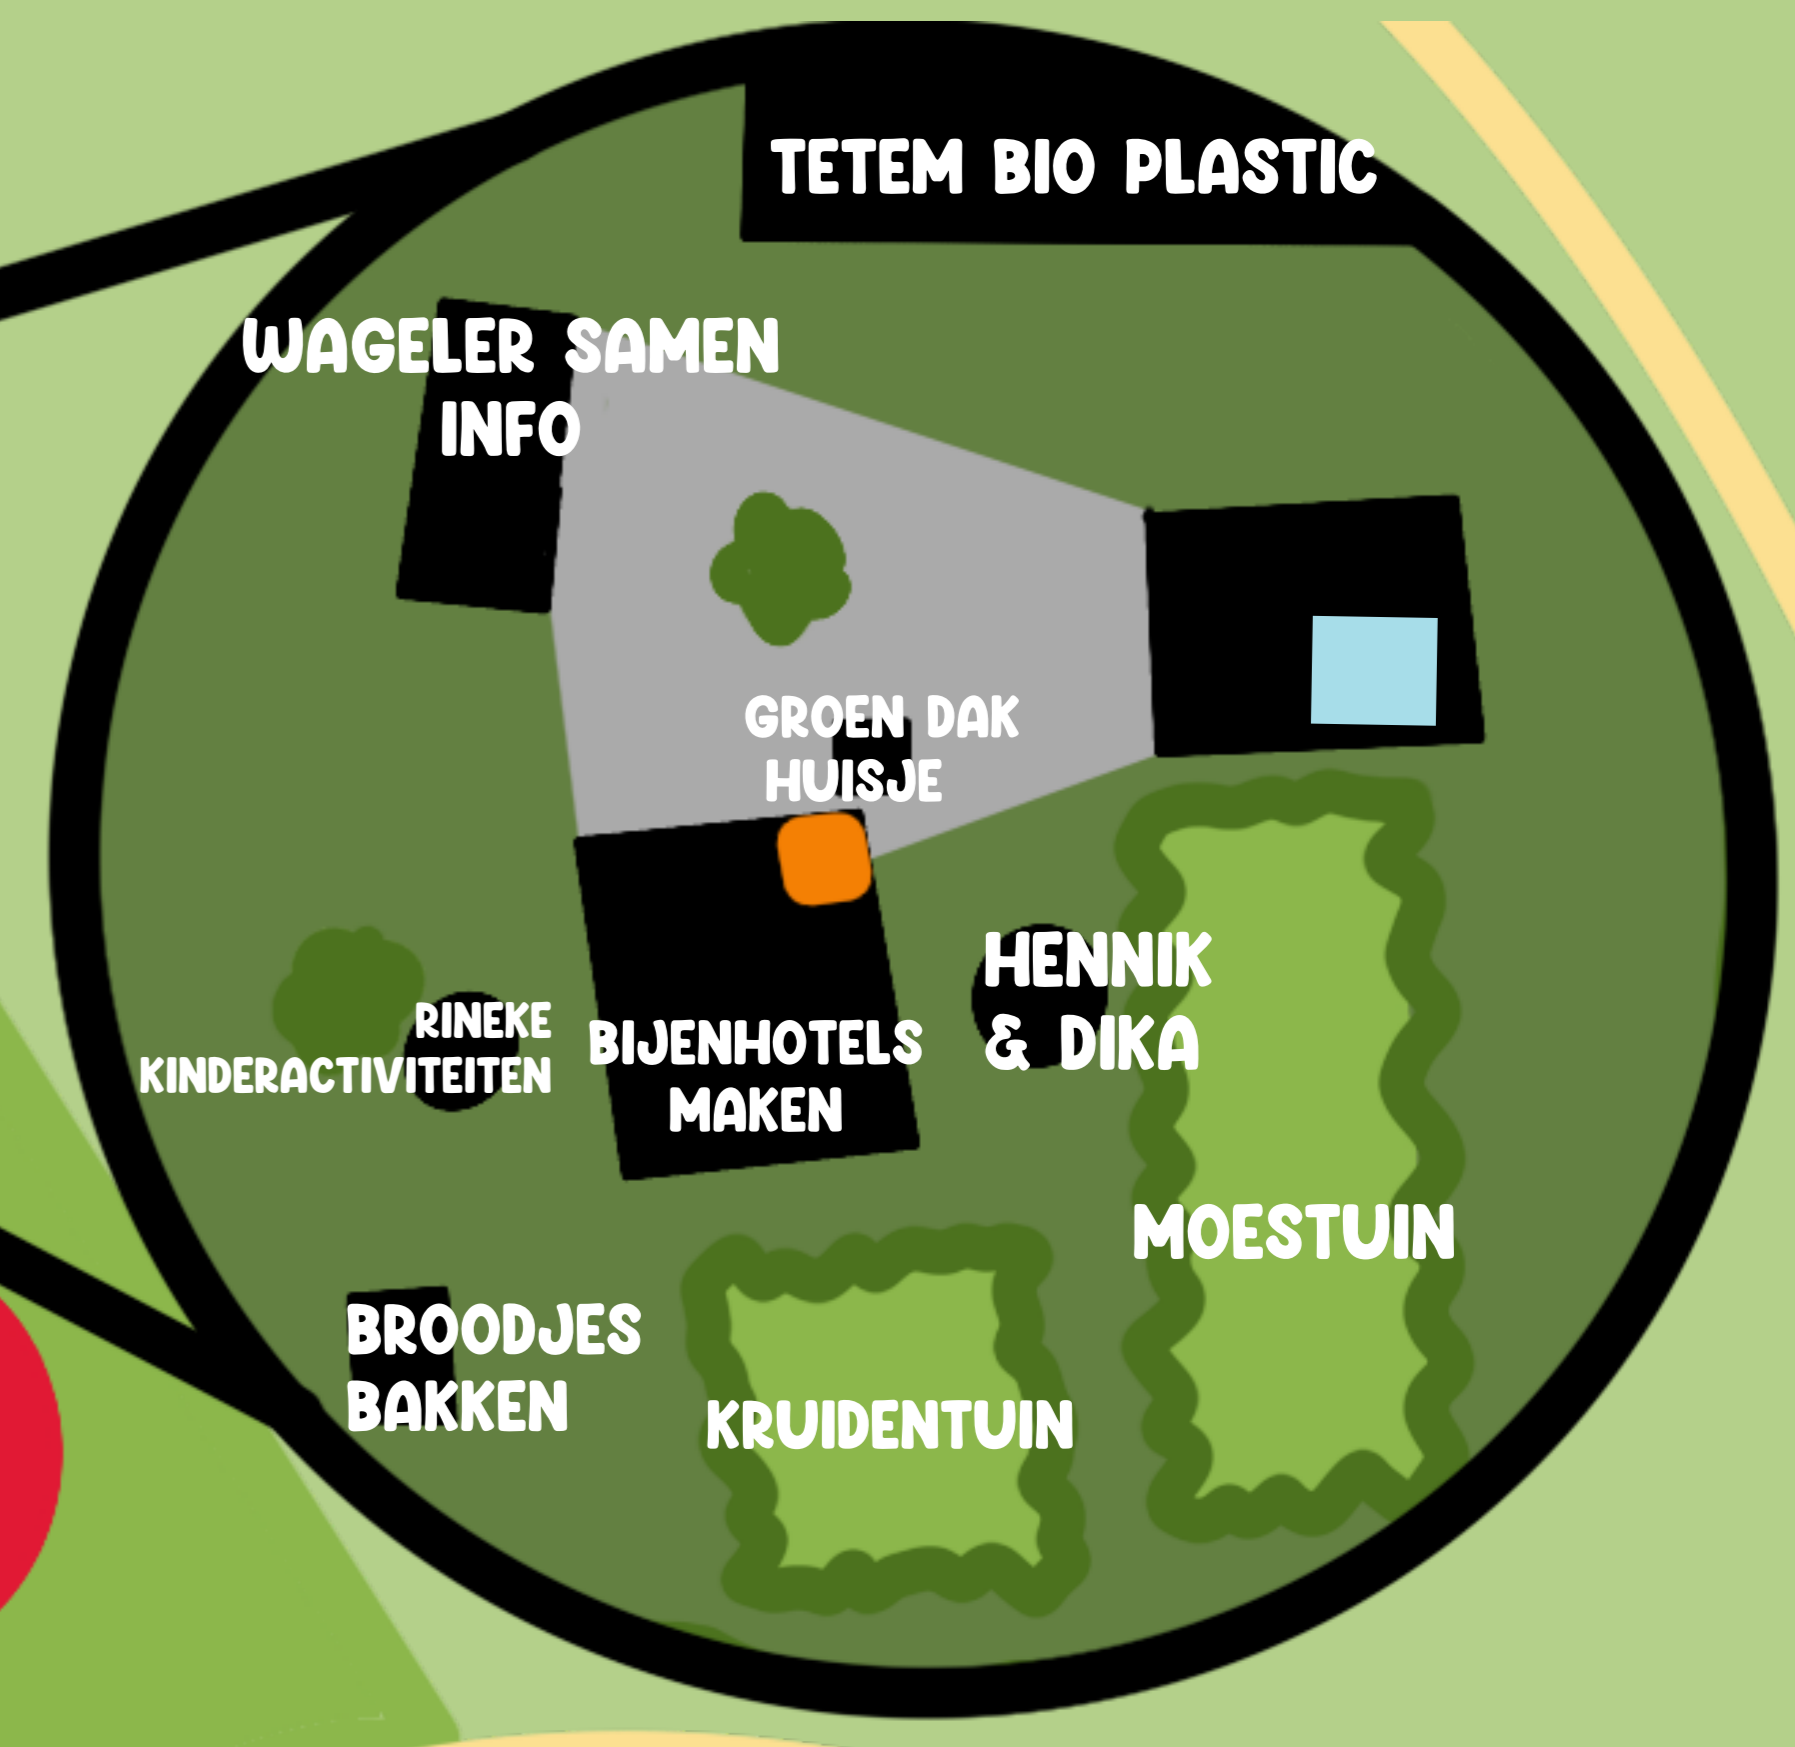

TWENTSE LANDDAG

"stad ontmoet platteland"

VAN HEKS-BLEEKLAAN

LAMMERINKS
WÖNNER

KINDER
BOERDERIJ

DIALOG
SESSIE

LANDBOUW
WERKTUIGEN

SCHOLENPROJECT
MELKVEEHOUDERIJ

KALVEREN

KEURINGS
RING

VROUWEN
VAN NU

PONY'S

CAMPINA

- SPEELTUIN
- GEBOUW
- WC
- INVALIDE WC

HENGELOSESTRAAT

- 1 BIERPROEVERIJ
- 2 IJSBOERDERIJ DE BÖLTE - BOERDERIJSPA
- 3 NIEUW HORSTER - LANDGOEDWINKEL REEF
- 4 STICHTING BOERDERIJ DE VIEMARKEN
- 5 DE VOEDSELBOSS
- 6 ZUIVELBOERDERIJ KAAMPS
- 7 STICHTING ENSCHEDE VOOR VREDE
- 8 HUSSELSAUS
- 9 MASTO HEREFORDS
- 10 ECOCENTRUM EMMA
- 11 EARTH CAFE EN MARKET ENSCHEDE
- 12 ROUTENETWERKEN TWENTE
- 13 STAL SCHOUWINK
- 14 BOEDERIJWINKEL 'T KIPPEBOERTJE
- 15 ANTONIA'S MOSTERD
- 16 INSPIRATIEHOEVE
- 17 T POMPOENHÖFKE
- 18 BOSBESSENKWEKERIJ LA FRANCAISE-MÖLLINKWONNER
- 19 LEADER ZUIDWEST TWENTE
- 20 ZUIVELBOERDERIJ HOLTERHOF
- 21 SHSEL
- 22 KOEIEN VAN JELLE
- 23 HERENBOEREN TWENTE
- 24 COOPERATIE ENSCHEDE ENERGIE

- 25 ONDERHOUD ENSCHEDE
- 26 GEITENKAASMAKERIJ DE BRÖMMELS
- 27 STICHTING ALGOED
- 28 LANDSCHAPSFONDS ENSCHEDE
- 29 PUURZEEP NATUURLIJK
- 30 BIJZONDER RUNDVLEES (BOERDERIJWINKEL ENSINK)
- 31 UNIVÉ
- 32 RINET
- 33 ROSINK
- 34 IJSBOERDERIJ OANS
- 35 N. BIJENVERENIGING ENSCHEDE
- 36 KNNV
- 37 NATUURWERKGROEP ENHOE
- 38 LANDSCHAP OVERIJSSSEL, HOF ESPELO
- 39 KREENK VUUR DE TWENTSE SPROAK
- 40 TWENTSE PLUIMVEECLUB ENSCHEDE EN LONNEKER
- 41 IVN
- 42 GEMEENTE ENSCHEDE, GROENE LOPER
- 43 TWENTSE MIDWINTERHOORN VERENIGING
- 44 AANGESPANNEN LANDBOUWWERKTUIG LONNEKER
- 45 INFORMATIESTAND VLAS
- 46 HOUTBEWERKING
- 47 ZONE. COLLEGE