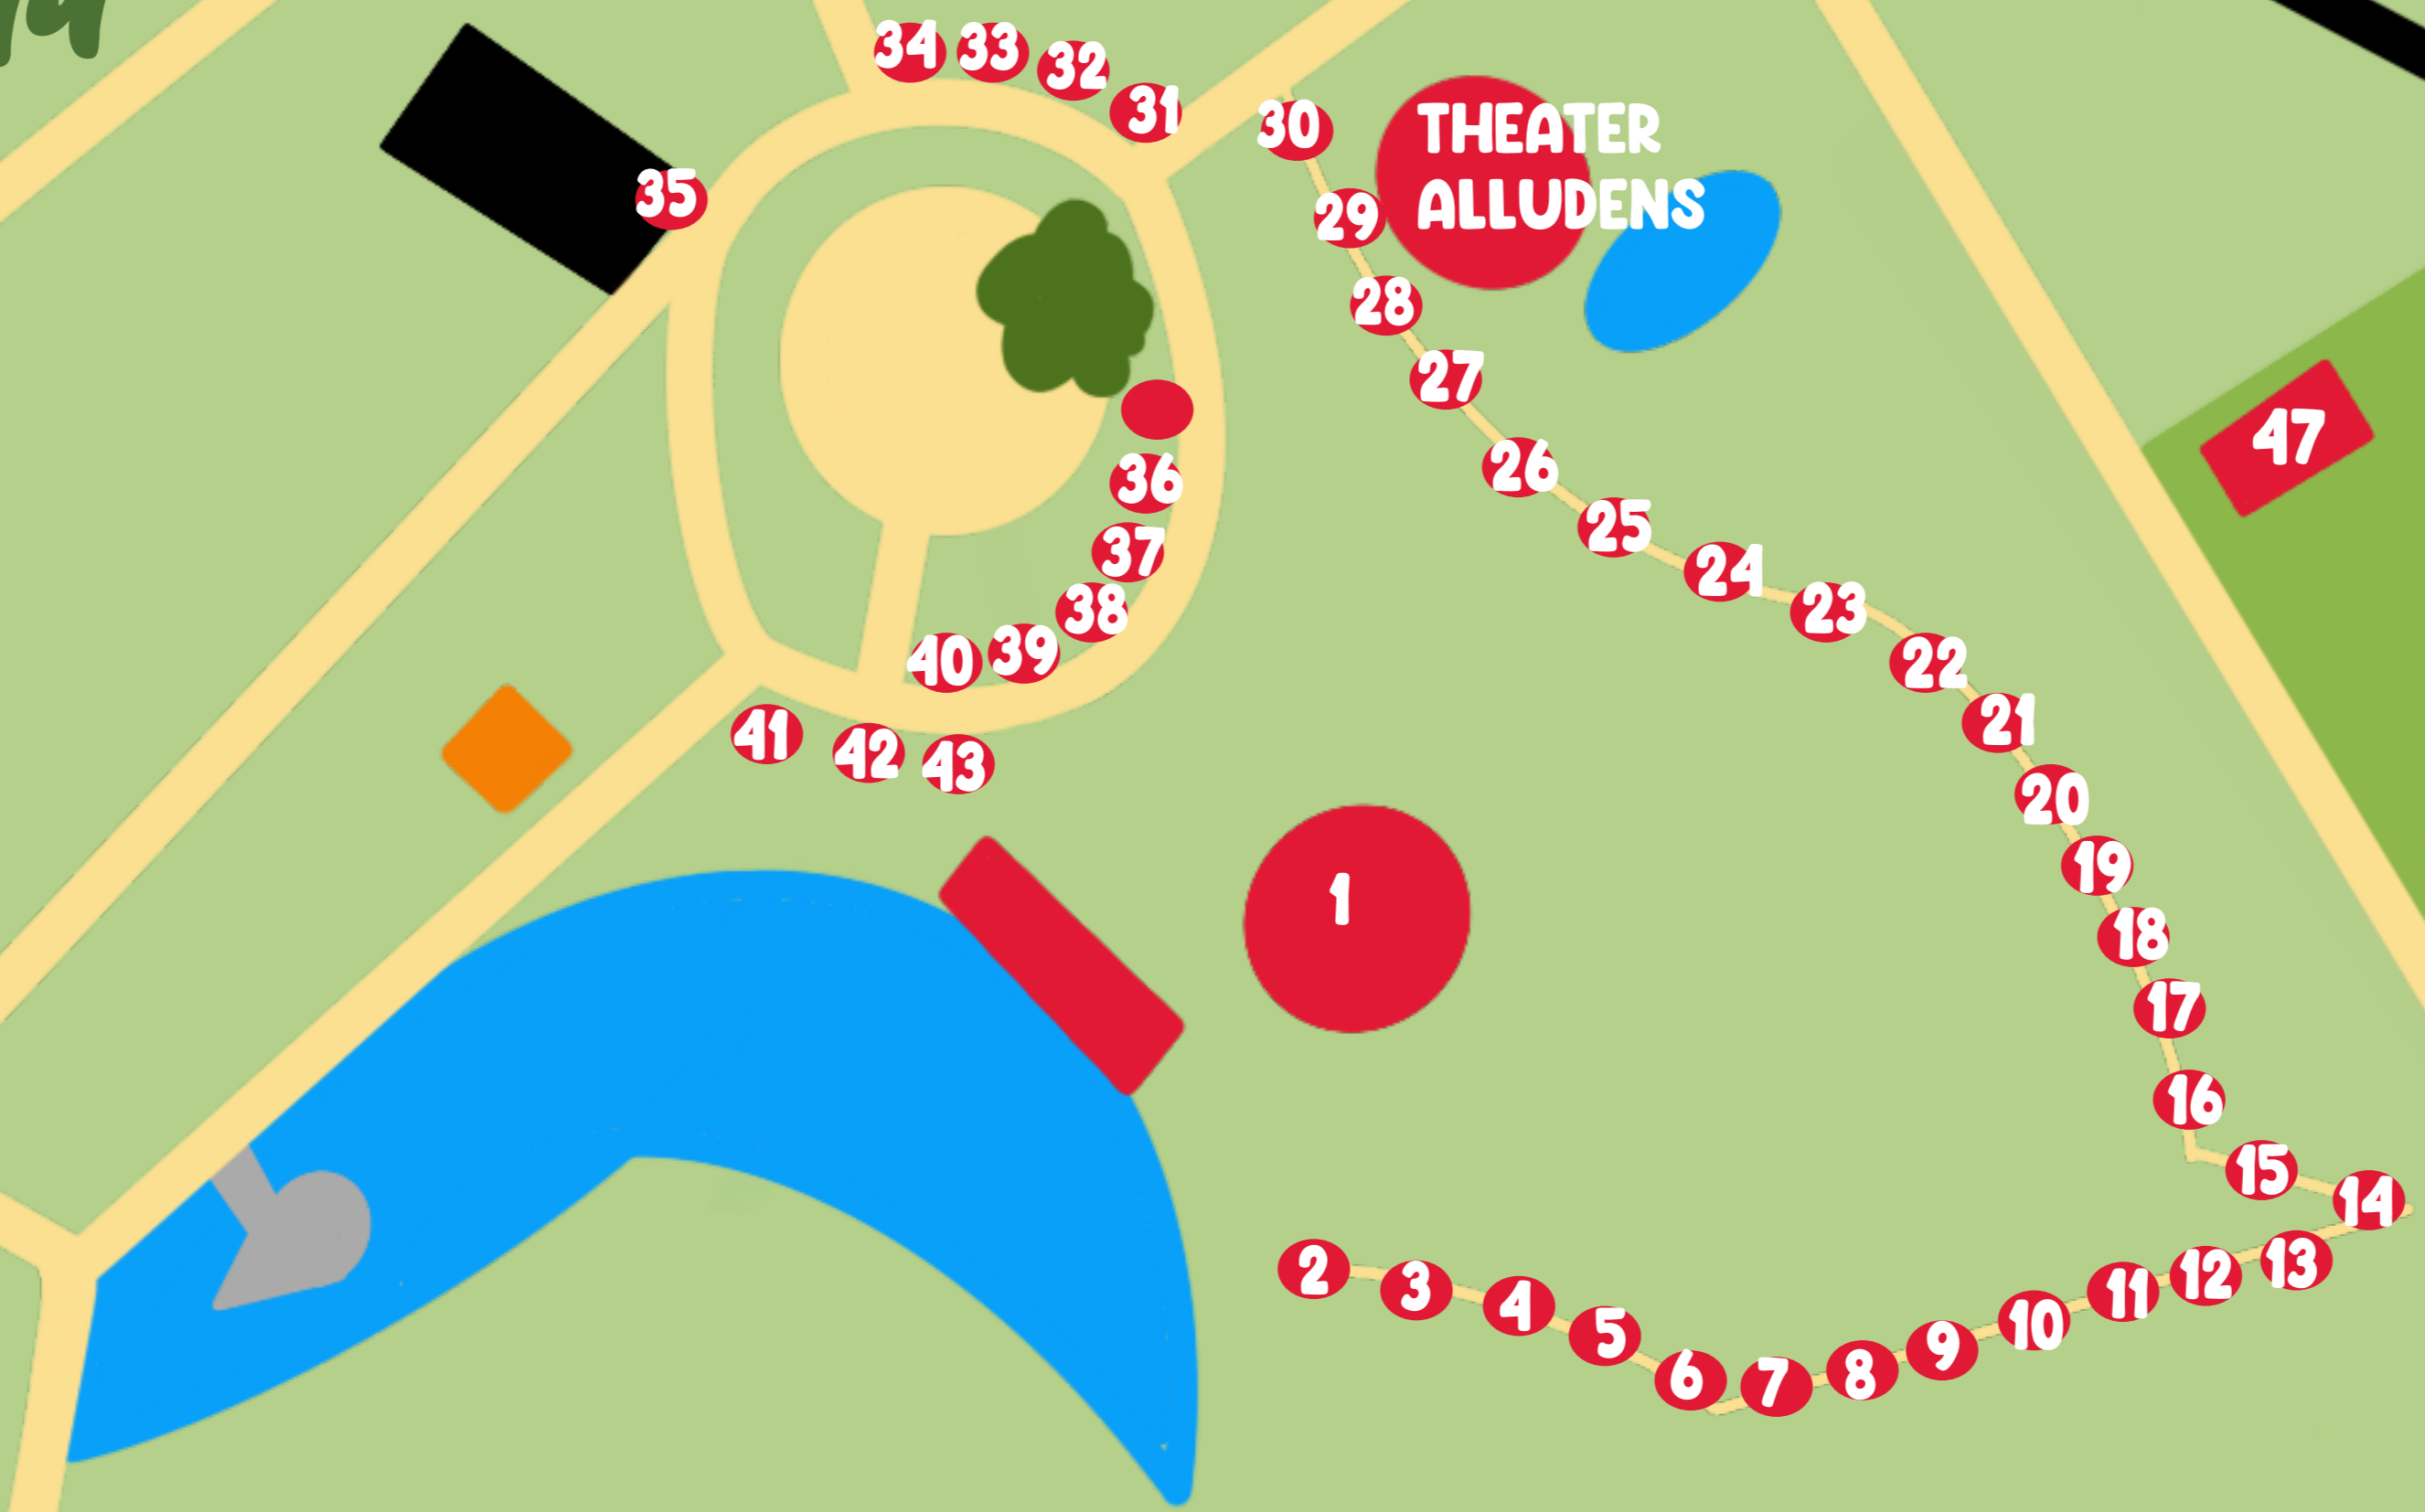

LAMMERINKS
WÖNNER